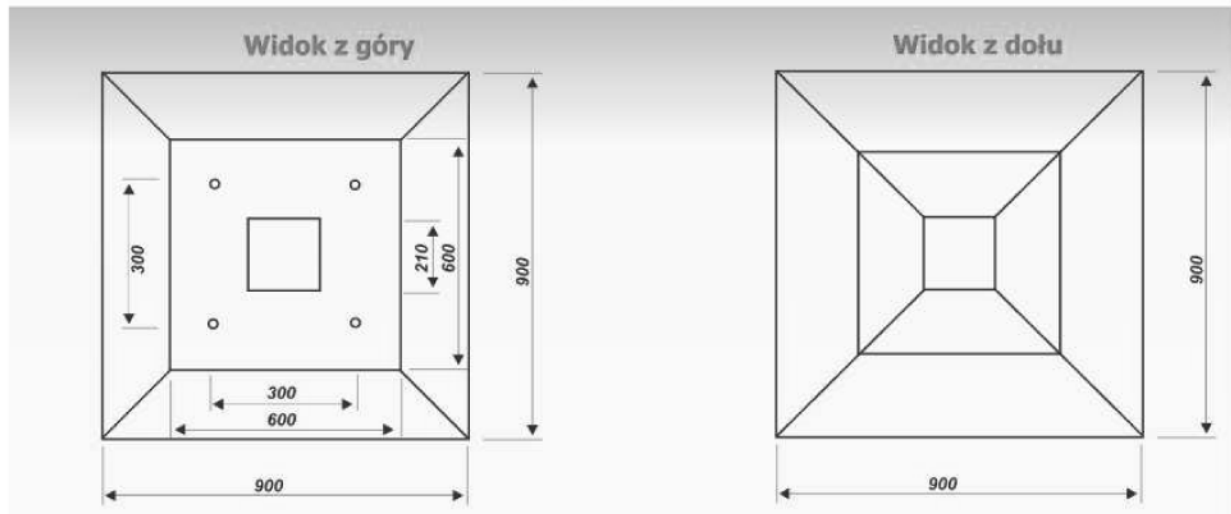

SKŁADY „ŻELIWIARZ”

5. 621. I. CENNIK PODSTAWOWY DROGOWNICTWO

TELEKOMUNIKACJA FUNDAMENTY DO MOCOWANIA SŁUPÓW KARTA R
EDYCJA I 2013. STAN NA DZIEŃ 2013.11.01

Fundamenty do mocowania słupów oświetleniowych

Typ F-2